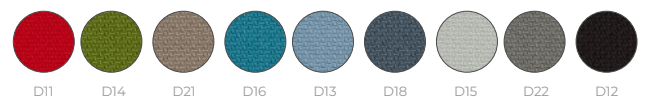

Entapissat D