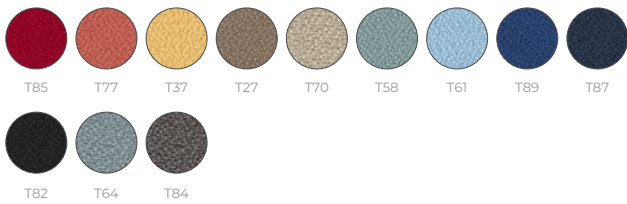

ESTRUCTURA Alumini

POLIURETÀ

FENÓLIC Taula

Entapissats

Entapissat T

Entapissat U

Entapissat AE

Entapissat AO

Carcassa Blau/Gris/Coral/Verd/ Mostassa

- Tapa inferior **Blanca**
- Estructura - **Blanca**

Carcasa Azul/Gris/Coral/Verd/Mostassa

- Tapa inferior **Negra**
- Estructura - **Negra, Aluminitzada, Blau, Taronja o Cromada**