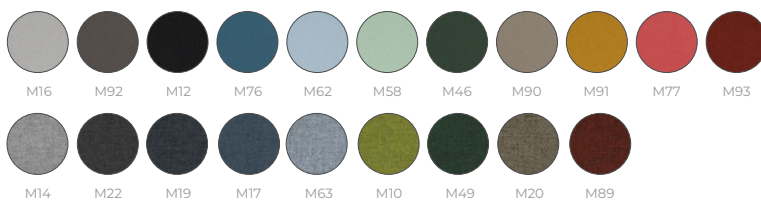

Entapissat AO

Entapissat M