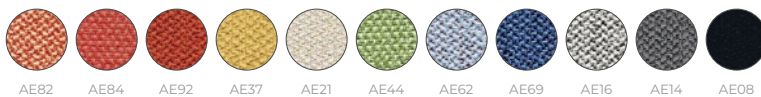

- Lot 5.- Bancades en material plàstic.
- Actiu Berbegal y Formas, S.A. / Actiu Berbegal y Formas S.A.
 / Noom

Descripció: Bancades plàstic

PPTQBP.9 Diferents acabats en colors.

SEIENT i RESPATLLER Polipropilè amb el 15% fibra de vidre

ESTRUCTURA Alumini

POLIURETÀ

FENÓLIC Taula

Entapissats

Entapissat T

Entapissat U

Entapissat AE

Entapissat AO