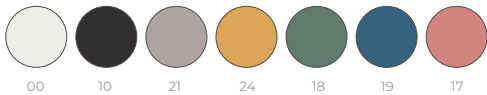

contel®

Nom: Joan Pallarés
Correu electrònic: Joan@contel.es
Tel/Fax: 96 656 07 00 / 96 656 05 64
Adreça: Miquel Torelló i Pagès, 30
08750 - MOLINS DE REI
(Barcelona)
A-58026634
www.contel.es

- Lot 5.- Bancades en material plàstic.
- Actiu Berbegal y Formas, S.A. / Actiu Berbegal y Formas S.A.
  / Noom

Descripció: Bancades plàstic

PPTQBP.9 Diferents acabats en colors.

SEIENT i RESPATLLER Polipropilè amb el 15% fibra de vidre