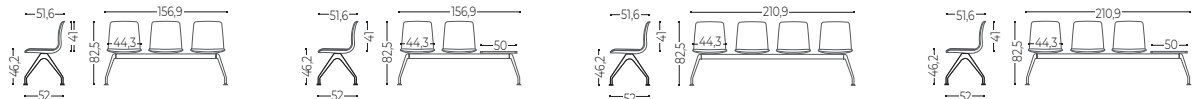

Descripció: Bancades plàstic

PPTQBP.3 Amplada mínima del seient d'entre 41 i 48 centímetres.

CAEBT.1 Respatller amb alçada mínima de 40

PPTQBP.4 Estructura de suport metàl·lica, protegida contra oxidació.