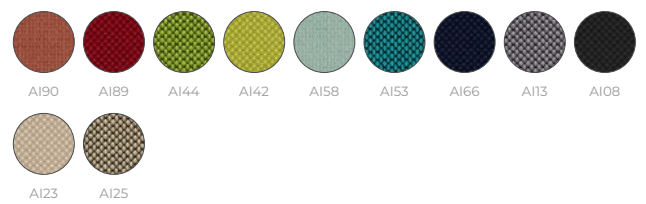

Entapissat AI